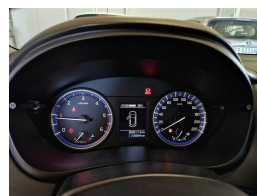

# SUZUKI SX4 S-CROSS 1.6 2017 CV. 120 DDIS 4WD ALL GRIP COOL

106.508 km

feb-17

Diesel

Manuale

0 posti