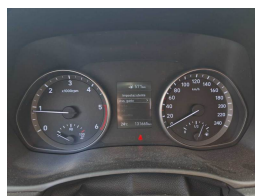

HYUNDAI I30 / 2017 / 5P / BERLINA 1.6 CRDI 110CV BUSINESS

131.592 km nov-17 Diesel Manuale 5 posti

Prezzo € 12.500

Caratteristiche

Marca	Hyundai
Categoria Veicolo	-
Targa	FM693LC
N. di chiavi	02
Emissioni di CO2	99 g_km
Categoria omologazione	-

DETTAGLI

Informazioni Generali

Telaio	TMAH3517AJJ012058
Potenza	81 KW
Colore/Codice Colore	Altro / U3S - Platinum Silver / MIC
NOx Emission	-

Optional

Famiglia	Dettaglio
Smart phone mirror link	Smartphone interfaccia (apple carplay - android auto)
Navigazione	Sistema audio-navigazione